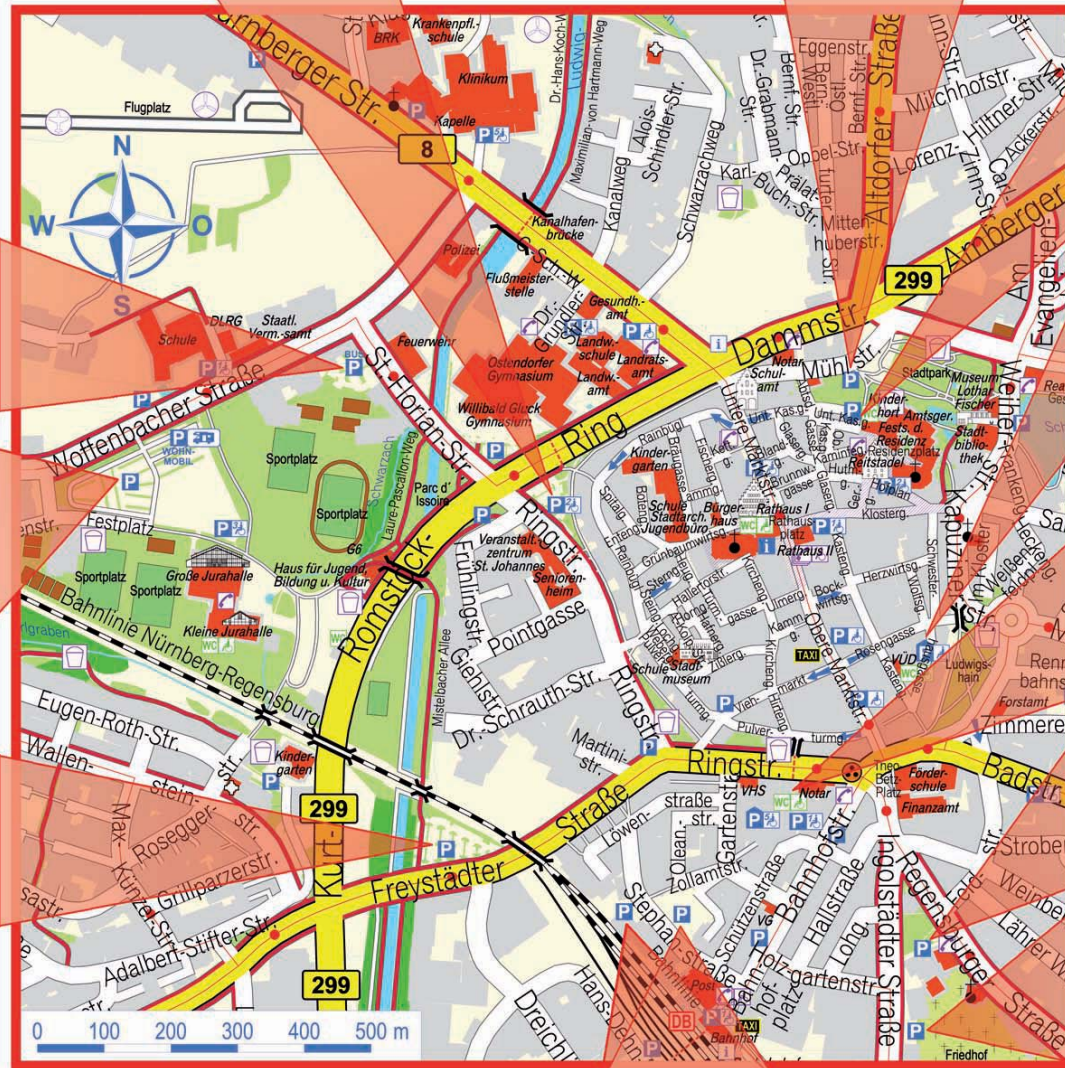

kostenfreies Parken
mit Parkscheibe bis 3 Stunden!
Montag bis Freitag 08:00 Uhr bis 18:00 Uhr

Parkplatz Stephanstraße - 168 Stellplätze

Dauerstellplatz: monatlich 15 €
Ansprechpartner: Tiefbauamt, Tel. 09181/255-196

kostenfreies Parken
mit Parkscheibe bis 3 Stunden!

Montag bis Freitag 08:00 Uhr bis 18:00 Uhr

Parkplatz St.-Florian-Straße - 83 Stellplätze

unbegrenzt kostenfreies Parken!

Parkplatz Volksfestplatz - 1018 Stellplätze